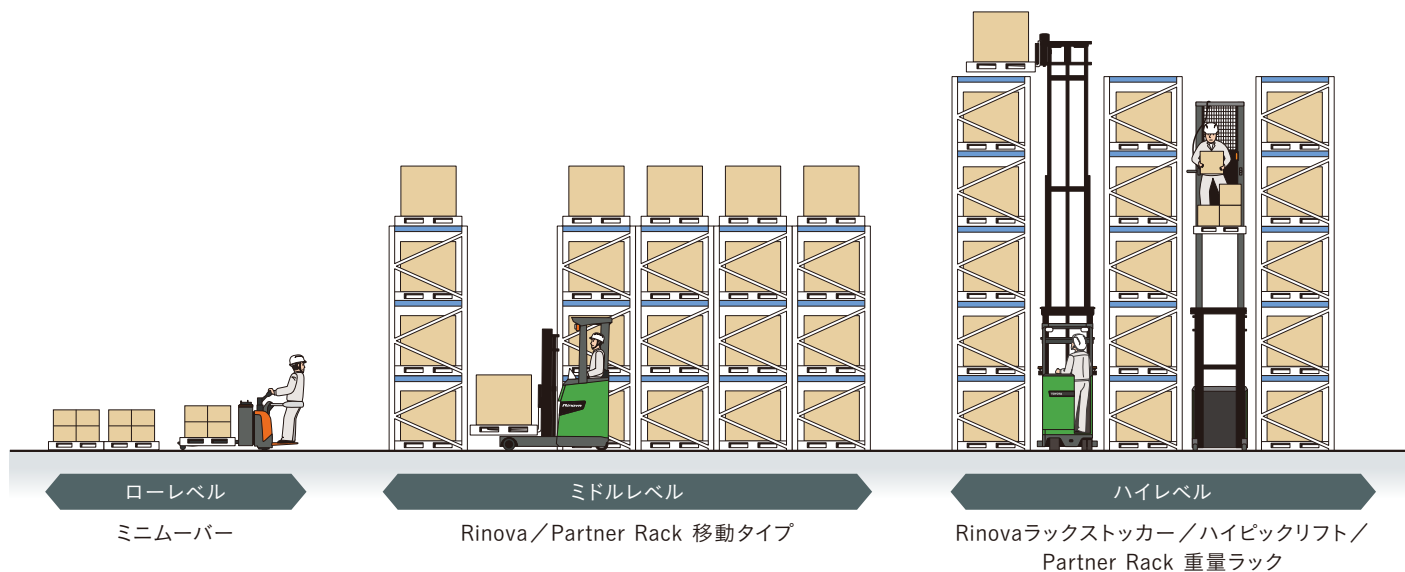

Rinova[®]

RACK STOCKER

ラックストッカー

■ 保管スペース活用、作業効率アップの決め手は、最適な作業レイアウトと機器配置

トヨタL&Fは物流の効率化をサポートするウェアハウス機器をフルラインアップ。
 充実の商品ラインアップと豊富なノウハウで、最適な物流ソリューションを提供します。

■ 様々なニーズにお応えする、トヨタL&Fの商品ラインアップ

● 安心・信頼の新車12ヶ月保証 ● (無料修理の対象は保証書に示す条件の範囲内となります。)

TOYOTA L&F [Logistics & Forklift]、
 トヨタL&Fはあなたの物流ニーズにお応えします。

ボディカラーは撮影、印刷インキの関係で実際の色とは異なって見えることがあります。
 本カタログの写真には一部オプション搭載車を含みます。また、記載の数値は、標準仕様による
 当社試験条件のもとでの値です。本仕様は改良のため予告なく変更することがあります。
 豊田自動織機 トヨタL&FカンパニーはISO9001, ISO14001の認証を取得しています。