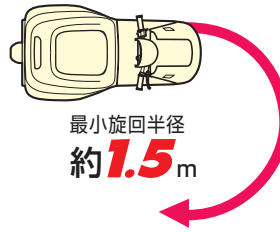

# スマート&コンパクトなのに高性能

乗りやすい

操作しやすい  
アクセル&ブレーキ

スクーター感覚の操作性

使いやすい  
コントロールスイッチ

プッシュリターン式ウイカースイッチ採用などにより操作性バツン

狭いスペースもラクラク走行

最小旋回半径  
約**1.5**m