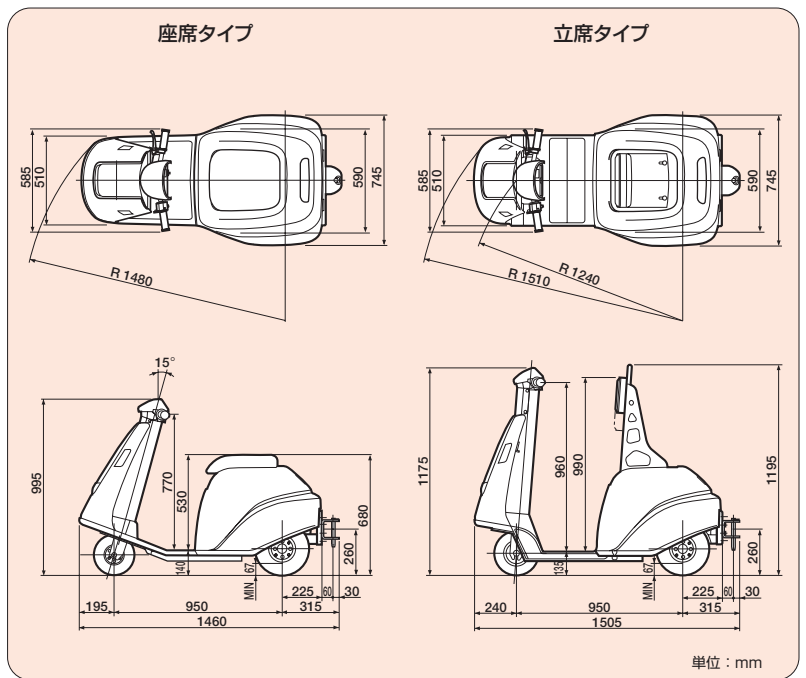

2面図

単位: mm

ボディカラーは撮影、印刷インキの関係で実際の色とは異なって見ることがあります。
本カタログ記載の数値は、標準仕様車による当社試験条件のもとでの値です。
また、本仕様は改良のため予告なく変更することがあります。

豊田自動織機 トヨタL&FカンパニーはISO9001, ISO14001の認証を取得しています。

TOYOTA L&F 「Logistics & Forklift」、トヨタL&Fはあなたの物流ニーズにお応えします。

このカタログに関するお問い合わせは近くの
トヨタL&F取扱い販売店または下記までご連絡ください
お客様相談センター
全国共通フリーダイヤル ☎0120-35-0275
オープン時間/月曜～金曜(除く祭日) 9:00～12:00/13:00～17:00
所在地 / 〒444-1393 愛知県高浜市豊田町字目1番地1
株式会社 豊田自動織機 トヨタL&Fカンパニー
トヨタL&Fカンパニー
www.toyota-lf.com
「個人情報保護方針」については上記ホームページにて掲載しております