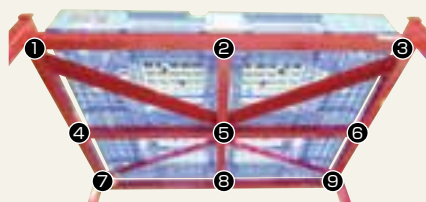

NESTHING BOX CROSS TYPE

ネスティングボックス ークロスタイプー

パレットの変形を防ぎ、積載物にやさしい独自のフレーム形状。

ー正ネスクロスタイプー

ー逆ネスクロスタイプー

未使用時には、
ネスティング収納が可能で、
無駄なスペースをとりません。

※写真は逆ネスタイプ

自由なレイアウトで保管スペースの有効活用が可能です。

パレットのたわみの心配ナシ!

クロスタイプの特長

独自のフレーム床面形状でプラスチックパレットの9カ所を支えるため、たわみが少なく積載商品のダメージを防ぎます。

☒ クロスタイプ

品番	外寸			内寸			積載荷重	段数	対応パレット
	間口	奥行	高さ	間口	奥行	高さ			
正	1.350	1.200	1.390	1.250	1.150	1.200	1t	天地4段	1,100×1,100
			1.690			1.500			
	1.890		1.700						
	1.390		1.200						
	1.690		1.500						
1.890	1.700								
逆	1.350	1.200	1.270	1.250	1.150	1.200	1t	天地4段	1,100×1,100
			1.570			1.500			
	1.770		1.700						
	1.970		1.900						
	1.270		1.200						
	1.570	1.500							
	1.770	1.700							

保管効率	 <p>パレヘッド 正ネスタイプの最上段を一段増しにてご利用いただけます。</p>	 <p>ネスロックフリー(2段仕切り) ネスタッキングボックスの保管スペースを有効活用できる2段仕切り金具です。</p>	 <p>ネスロックダブル(2段仕切り) ネスの柱同士を連結する2段仕切り金具。柱の間に無駄な隙間が生じません。</p>	 <p>ネスデッキ中間棚 各種パレットやダンボールケース等直接積載可能。軽くて強いメッシュ構造の中間棚。</p>
	安全	 <p>ネスベルト(連結ベルト) ネスの柱と柱を連結して、衝撃や地震による落下防止に貢献します。</p>	 <p>パワーム(逆ネス専用歪み防止) 積荷の荷重を利用した耐震パーツ。ネスタッキングボックスの歪みも防止します。</p>	 <p>ネスグリップ(パレット滑り止め) 大きな摩擦抵抗を生むストライプ形状の突起で、滑り防止に貢献します。</p>

Pick up!

地震再現装置により、地震時の波形を再現し、揺れに対する影響試験を実施しています。

上記QRコードから、各種オプションの耐震動画をご覧いただけます。
※一部動画のご用意がないオプションもあります。

井桁タイプ スタンダードな井桁タイプもご用意しております。

品番	外寸			内寸			積載荷重	段数	対応パレット
	間口	奥行	高さ	間口	奥行	高さ			
正	1.350	1.200	1.390	1.250	1.150	1.200	1t	天地4段	1,100×1,100
			1.690			1.500			
			1.890			1.700			
	1.650	1.200	1.390	1.550	1.200	天地4段			
			1.690		1.500				
1.890	1.700								
逆	1.350	1.200	1.270	1.250	1.150	1.200	1t	天地4段	1,100×1,100
			1.570			1.500			
			1.770			1.700			
	1.650	1.200	1.970	1.550	1.900	天地4段			
			1.270		1.200				
			1.570		1.500				
			1.770		1.700				